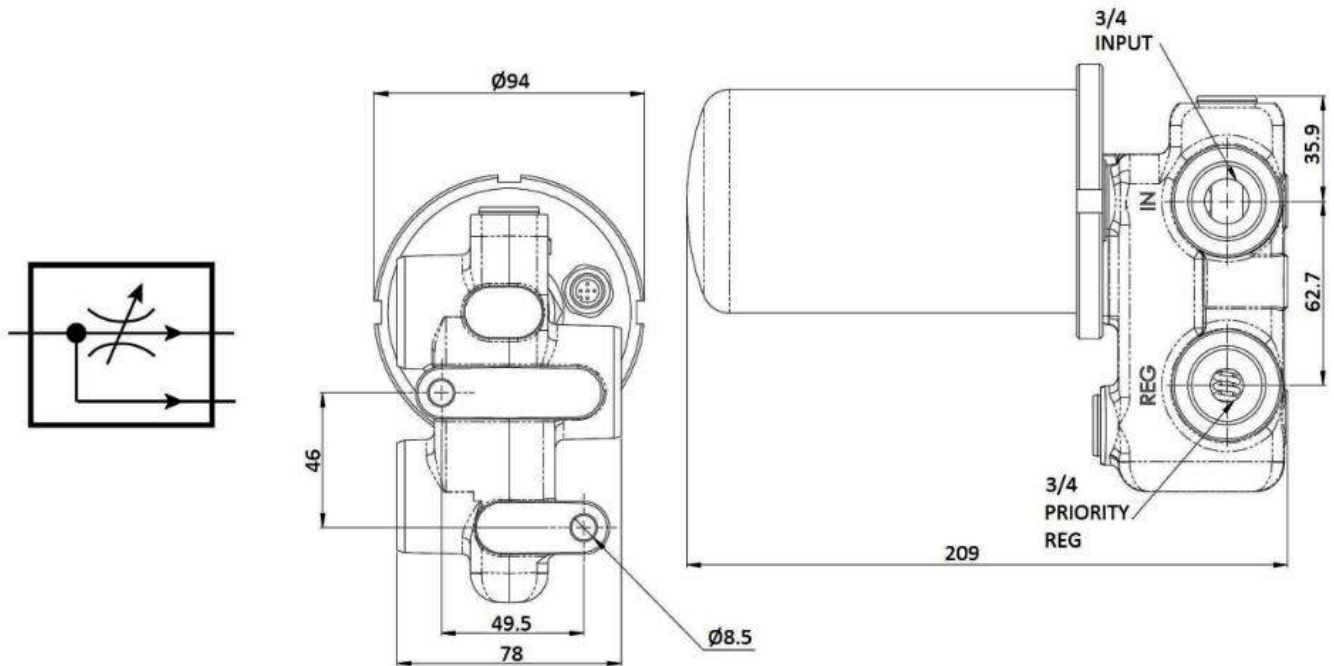

13161

[mm]

Šifra / Code	13161
Napetost / Voltage [V]	12
Max. Tlak / Max. Pressure [bar]	420
Max. Nastavljivi pretok / Max. Reg. Flow [l/min]	0,5 - 60
Max. Pretok / Max flow [l/min]	120
Priključki / Threads ["]	3/4